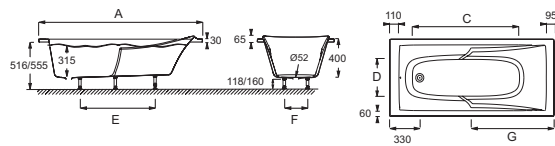

- INSTALLATION FACILE : Pieds réglables Quick clip

**Caractéristiques techniques**

- Dimensions : 170 x 75 cm
- Matériau : Acrylique
- Normes et réglementations : NF
- Forme : Rectangulaire
- Diamètre de bonde : 5,2 cm
- Poids : 15,3 kg
- Type d'installation : Encastré
- Volume : 166/96
- Hauteur des pieds : de 11,8 à 16 cm
- LIVRÉ AVEC : Pieds réglables Quick clip

**Produits requis**

- E70174 : Vidage avec bonde à recouvrement

**Dessin technique**

Mm	E60900	E60905	E60901	E60902	E60903	E60904
A	1798	1700	1700	1700	1597	1497
B	804	803	754	705	700	700
C	1167	1067	1067	1067	954	954
D	380	280	330	280	280	280
E	750	750	700	700	650	600
F	200	200	140	140	140	140
G	900	850	850	850	800	750

Description : Baignoire 170 x 75 cm. E60901. Collection : CORVETTE. Dimensions : 170 x 75 cm. Poids : 15,3 kg. Matériau : Acrylique. Type d'installation : Encastré. Normes et réglementations : NF. Volume : 166/96. Forme : Rectangulaire. Hauteur des pieds : de 11,8 à 16 cm. Diamètre de bonde : 5,2 cm. LIVRÉ AVEC : Pieds réglables Quick clip.