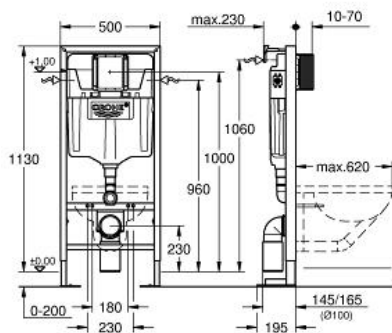

Rapid SL pour WC

Référence : 38340001

GROHE s.a.r.l | Siège, salle d'exposition – 60, Boulevard de la Mission Marchand
92418 Courbevoie – La Défense Cedex
Tél +33 (0)1 49 97 29 00 | Fax +33(0)1 55 70 20 38

Pure Freude
an Wasser

GROHE

Descriptif Produit :

Rapid SL pour WC

Spécifications Produit :

Hauteur 1,13 m

Pour mur porteur ou non-porteur

Châssis en acier finition époxy

Pour cloison sèche, complètement pré-monté

Avec raccords fixés

Verrouillage de la hauteur

Livré avec matériel de fixation

Livré avec tiges et écrous pour fixation de la cuvette WC

Ecartement des fixations 180/230 mm

Pipe coudée PVC 100 mm

Pièce de raccordement Ø 80

Garniture d'évacuation et d'alimentation

Réservoir 6 - 9 l

Réglage d'usine 3 et 6 l

Mécanisme à déclenchement pneumatique compatible avec

plaque de commande simple touche (interrompable) et

double touche (interrompable)

Alimentation latérale, par le dessus ou par l'arrière

Réservoir isolé contre la condensation

Alimentation d'eau avec robinet d'équerre et raccordement

flexible, connection rapide sans outil

Aucun outil n'est nécessaire pour l'installation y compris la protection pendant la phase de construction

Pour montage vertical ou horizontal

Avec accessoires pour montage

Pour le montage des petites plaques de commande,

commandez séparément le gabarit 40 911 000

Finition :

☐ 38340001