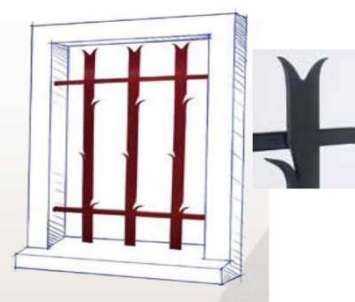

http://www.lahfer.com/spip.php?page=rubrique&id_rubrique=1&id_article=1

Les modèles contractuels

Modèle Antirouille Noire:

Grille DROITE

Grille ONDULEE

Grille GALBEE

Grille VOLUTE

Grille EPI

Grille HIPPOCAMPE

Grille DROITE VOLUTE

Grille ELEGANCE

NOS GRILLES DE DÉFENSE

Les modèles avec Plus-value

Modèle Antirouille Noire:

Grille BAGUEE
 75x40 : 14,00 €
 95x60 : 18,00 €
 95x100 : 62,00 €

Grille HARMONIE
 75x40 : 36,00 €
 95x60 : 54,00 €
 95x100 : 78,00 €