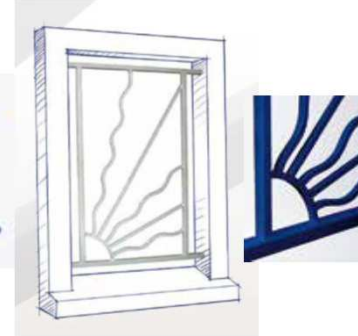

Grille HIPPOCAMPE

Grille DROITE VOLUTE

Grille ELEGANCE

NOS GRILLES DE DÉFENSE

Les modèles avec Plus-value

Modèle Antirouille Noire:

Grille BAGUEE
 75x40 : 14,00 €
 95x60 : 18,00 €
 95x100 : 62,00 €

Grille HARMONIE
 75x40 : 36,00 €
 95x60 : 54,00 €
 95x100 : 78,00 €

Grille DESTRUCTUREE
 75x40 : 16,00 €
 95x60 : 58,00 €
 95x100 : 101,00 €

Grille ANTIQUE
 75x40 : 16,00 €
 95x60 : 58,00 €
 95x100 : 101,00 €

Grille EPUREE
 75x40 : 19,00 €
 95x60 : 31,00 €
 95x100 : 45,00 €

Grille ROYALE
 75x40 : 40,00 €
 95x60 : 59,00 €
 95x100 : 136,00 €

Grille PAPILLON
 75x40 : 14,00 €
 95x60 : 36,00 €
 95x100 : 68,00 €

Grille MEDITERRANEENE
 75x40 : 43,00 €
 95x60 : 64,00 €
 95x100 : 87,00 €