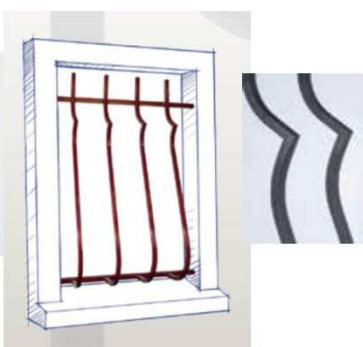

http://www.lahfer.com/spip.php?page=rubrique&id_rubrique=1&id_article=1

Les modèles contractuels

Modèle Antirouille Noire:

Grille DROITE

Grille ONDULEE

Grille GALBEE

Grille VOLUTE

Grille EPI

Grille HIPPOCAMPE

Grille DROITE VOLUTE

Grille ELEGANCE

NOS GRILLES DE DÉFENSE

Les modèles avec Plus-value

Modèle Antirouille Noire:

Grille BAGUEE
 75x40 : 14,00 €
 95x60 : 18,00 €
 95x100 : 62,00 €

Grille HARMONIE
 75x40 : 36,00 €
 95x60 : 54,00 €
 95x100 : 78,00 €

Grille DESTRUCTUREE
 75x40 : 16,00 €
 95x60 : 58,00 €
 95x100 : 101,00 €

Grille ANTIQUE
 75x40 : 16,00 €
 95x60 : 58,00 €
 95x100 : 101,00 €

Grille EPUREE
 75x40 : 19,00 €
 95x60 : 31,00 €
 95x100 : 45,00 €