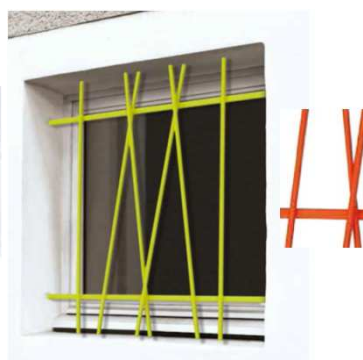

Grille HIPPOCAMPE

Grille DROITE VOLUTE

Grille ELEGANCE

NOS GRILLES DE DÉFENSE

Les modèles avec Plus-value

Modèle Antirouille Noire:

Grille BAGUEE
 75x40 : 14,00 €
 95x60 : 18,00 €
 95x100 : 62,00 €

Grille HARMONIE
 75x40 : 36,00 €
 95x60 : 54,00 €
 95x100 : 78,00 €