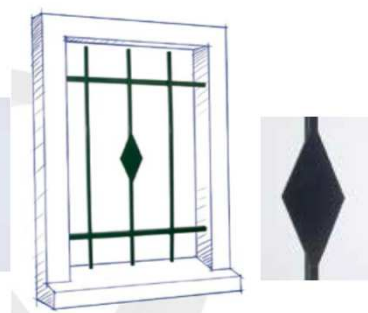

http://www.lahfer.com/spip.php?page=rubrique&id_rubrique=1&id_article=1

Les modèles contractuels

Modèle Antirouille Noire:

Grille DROITE

Grille ONDULEE

Grille GALBEE

Grille VOLUTE

Grille EPI

Grille HIPPOCAMPE

Grille DROITE VOLUTE

Grille ELEGANCE

NOS GRILLES DE DÉFENSE

Les modèles avec Plus-value

Modèle Antirouille Noire:

Grille BAGUEE
 75x40 : 14,00 €
 95x60 : 18,00 €
 95x100 : 62,00 €

Grille HARMONIE
 75x40 : 36,00 €
 95x60 : 54,00 €
 95x100 : 78,00 €