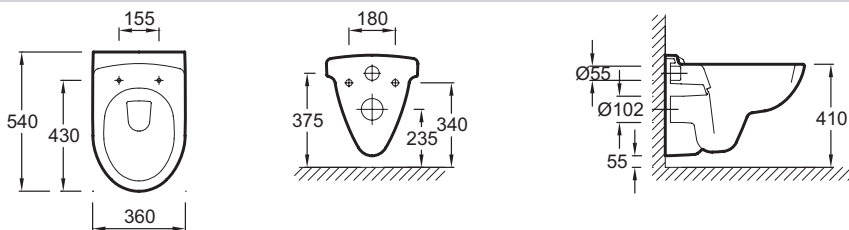

Dessin technique

*En raison des variations possibles dans le réglage de votre ordinateur et de votre imprimante, de facteurs techniques et des caractéristiques particulières de certaines des nos finitions, les couleurs ne sont pas représentatives de la réalité mais sont seulement une indication.